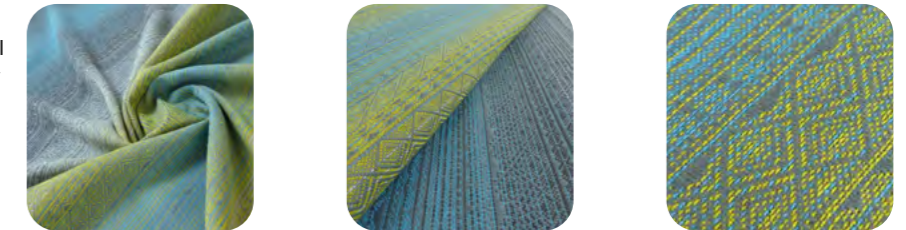

Auswahl

selection:

Stück:

pieces: