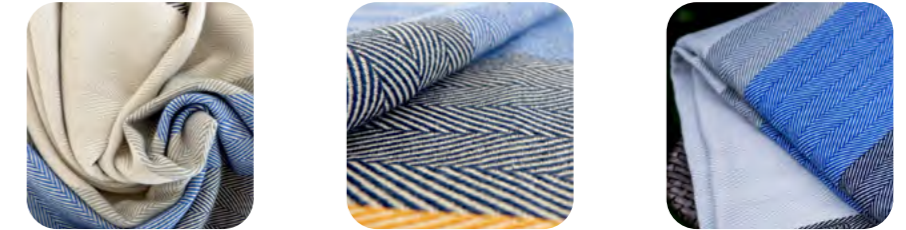

Ftta-783

Farbe: Blau, Anthrazit, Gelb, Rohweiß
color: blue, anthracite, yellow, white

Auswahl

selection:

Stück:

pieces:

Ftti-975

Farbe: Silbergrau, Gelb, Türkis, Weiß und Petrol
color: silver-grey Yellow, Turquoise, White, Teal